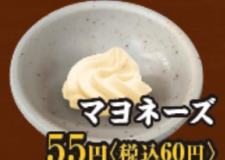

お米は宮城県産を
使用しております。

ライス 246円(税込270円)
半ライス 137円(税込150円)

大吉が出たら一杯無料!
中吉が出たら200円割引券プレゼント!
お客様に喜んで頂きますよう 今日笑顔で営業中!

その他丼メニューも
豊富にございます!

おすすめ

※丼メニューは季節によって変わる場合があります。

トッピングメニュー

お好みのトッピングで美味しさ&満足度UP!

半熟玉子

145円(税込160円)

辛ネギ

145円(税込160円)

チャーシュー(2枚)

145円(税込160円)

コーン

145円(税込160円)

バター

145円(税込160円)

メンマ

145円(税込160円)

マヨネーズ

55円(税込60円)

お子様メニュー

半ラーメン + ジュース + おまけ